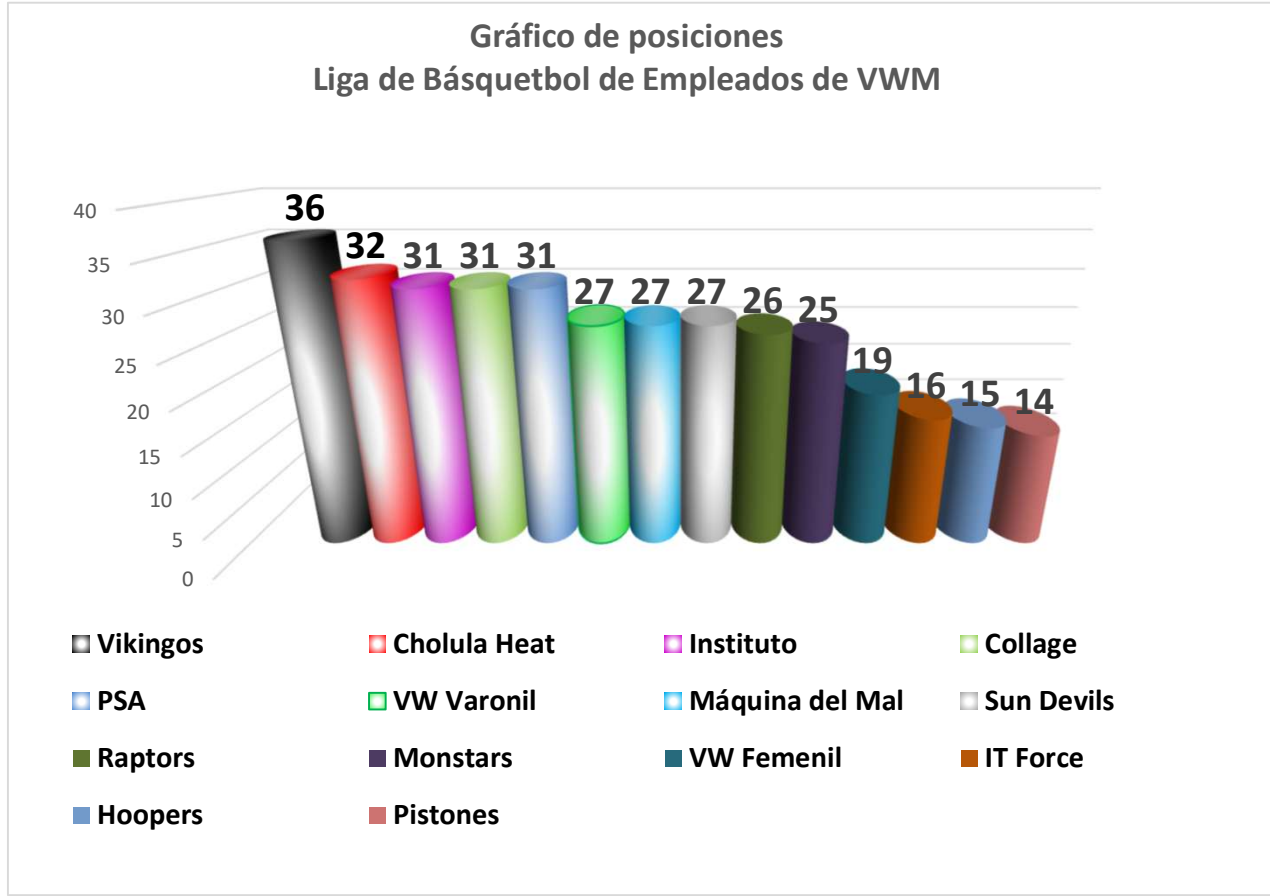

Gráfica de Posiciones

1er Torneo 2026

Carr. Lateral Norte Recta Puebla Cholula núm. 4000
Col. Santiago Momoxpan, San Pedro Cholula

Playoffs

1er Torneo 2026

Pos.	Equipos 4tos Final
1	Vikingos
2	Cholula Heat
3	Instituto
4	Collage
5	PSA
6	VW Varonil
7	Máquina del Mal
8	Sun Devils

Pos.	Equipos Semifinal
1	
2	
3	
4	

Pos.	Equipos Final - 3ro y 4to
a	
b	
c	
d